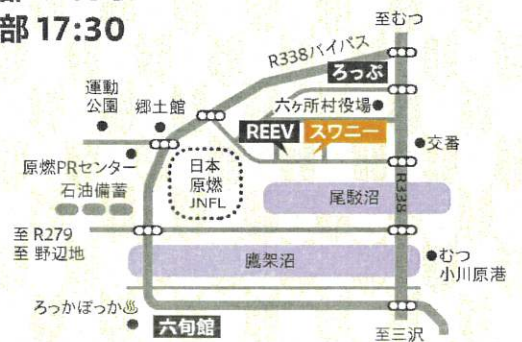

喝采をあなたに
大月みやこ・伍代夏子・香西かおり
歌謡ビッグステージ2024

香西かおり

大月みやこ

伍代夏子

1964年「母恋三味線」にてデビュー。2024年、歌手生活60周年を迎え、演歌界の圧倒的な存在感と魅力あふれる歌声で女心を歌い上げている“大月みやこ”。1987年「戻り川」にてデビュー。一途な愛を、艶っぽい声で切なく香しく歌い上げる“伍代夏子”。1988年「雨酒場」デビュー。ポップスから民謡・歌謡曲まで幅広いジャンルを歌いこなし、その艶やかな歌声で魅了し続ける“香西かおり”。女性演歌・歌謡曲を支えてきた実力派の3人が、ドラマチックにそして艶やかに贈る、歌謡ビッグ・ステージの決定版! 乞うご期待!

2024 **9.28** **土** 開場 昼の部 13:30 夕の部 17:00
開演 昼の部 14:00 夕の部 17:30

六ヶ所村文化交流プラザ スワニー (大ホール)

チケット (全席指定) 前売券: ¥5,000 (当日券 ¥6,000)
取扱開始日 2024年7月6日(土)

1. プレイガイド
2. 六ヶ所村文化交流プラザ・スワニー TEL 0175-72-3400 (8:30-16:30)
   - ショッピングモール・REEV TEL 0175-72-3061 (10:00-19:00)
   - 六ヶ所村特産品販売所・六ヶ館 TEL 0175-71-3115 (9:00-18:00)
   - 六ヶ所村立屋内温水プール・ろっぶ TEL 0175-73-7307 (9:30-20:00)
   - ローチケ [Lコード: 20043]

※前売りの段階で完売となった場合は、当日券はありません。ある場合はスワニーでのみ販売します。
※車椅子でご鑑賞を希望される場合は事前にお問い合わせください。 ※未就学児は入場できません。

主催: (一財)六ヶ所村文化振興公社 後援: 六ヶ所村/六ヶ所村教育委員会
お問い合わせ: (一財)六ヶ所村文化振興公社 TEL 0175-72-3400(8:30-16:30) 休館日/月曜日(月曜日が祝日の場合は翌日)

(一財)六ヶ所村文化振興公社HP